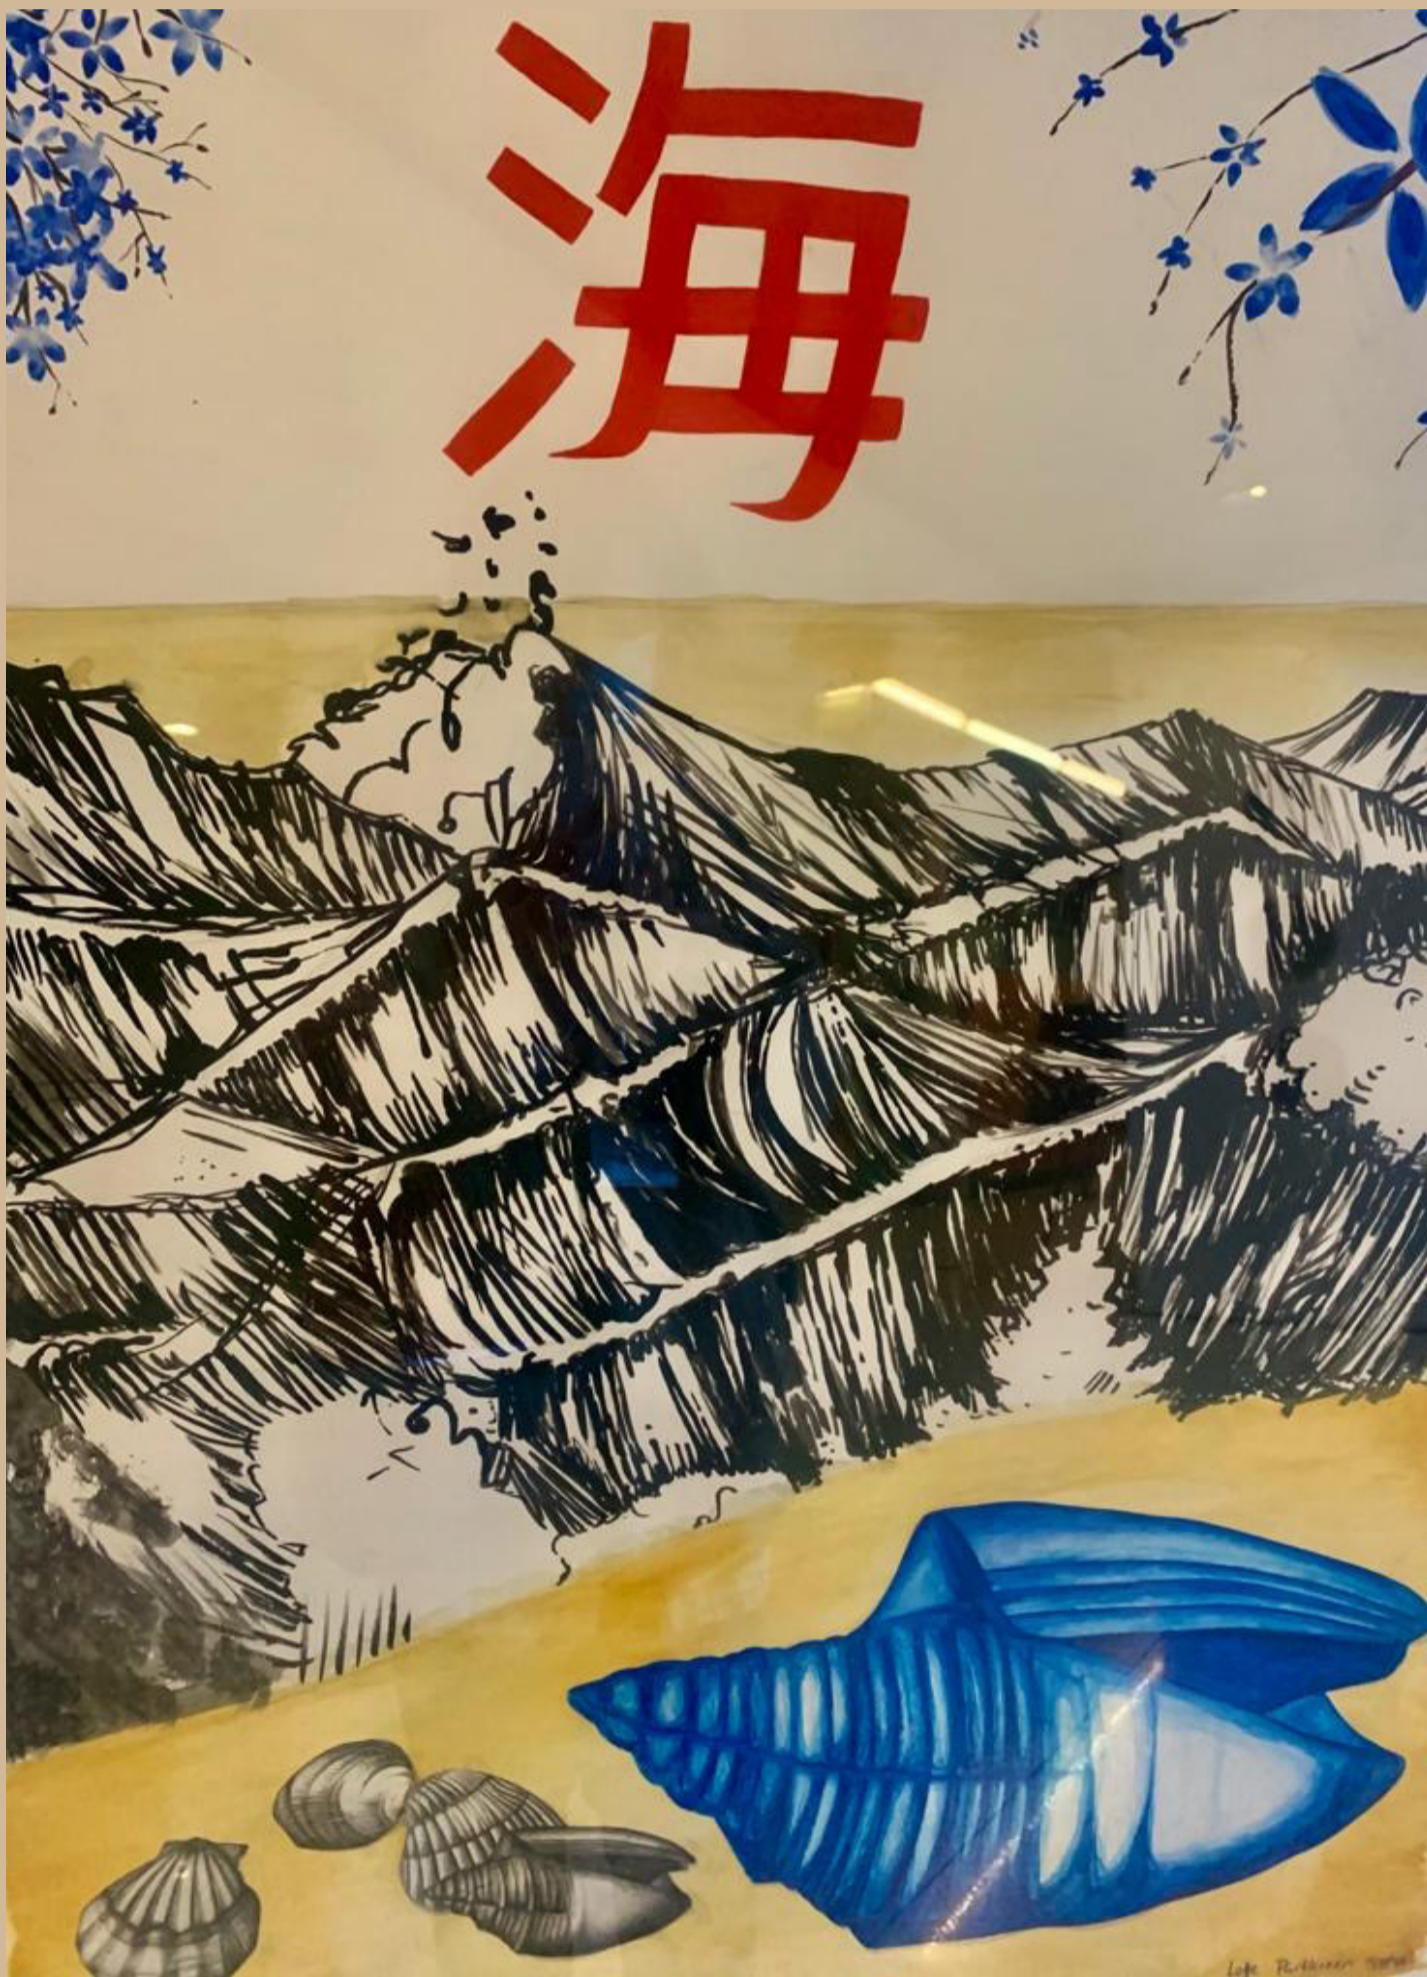

# EXPOSITION

Entrée libre

L'exposition sera ouverte du vendredi 15 janvier 2021 au dimanche 07 février 2021.

Du jeudi au vendredi de 15 à 19 heures

Du samedi au dimanche de 15 à 18 heures

Les restrictions sanitaires Covid-19 sont à respecter.